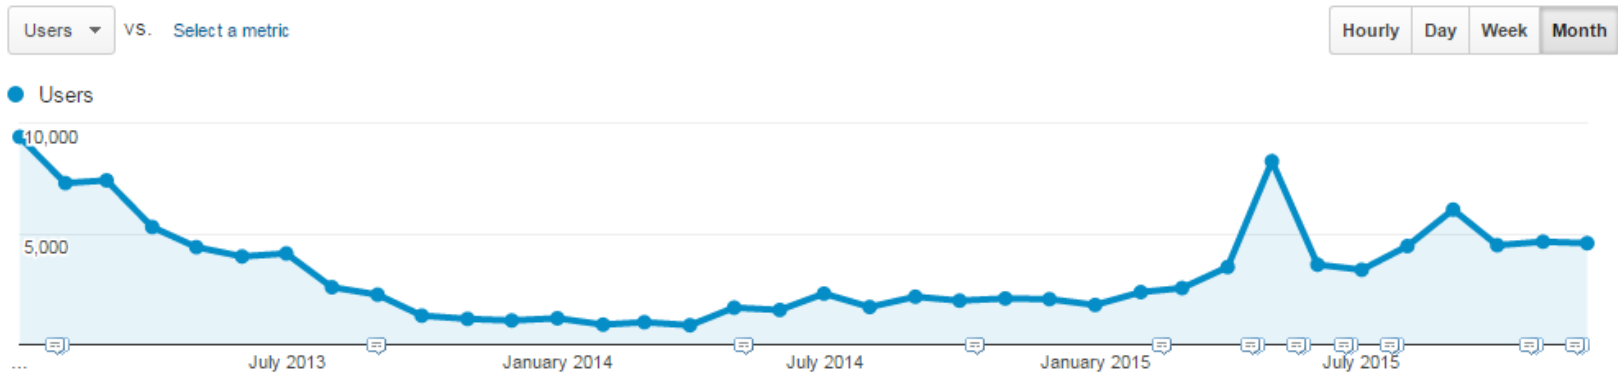

Search service is becoming more well-known

- Increasing number of users
  - **4 090** users per month